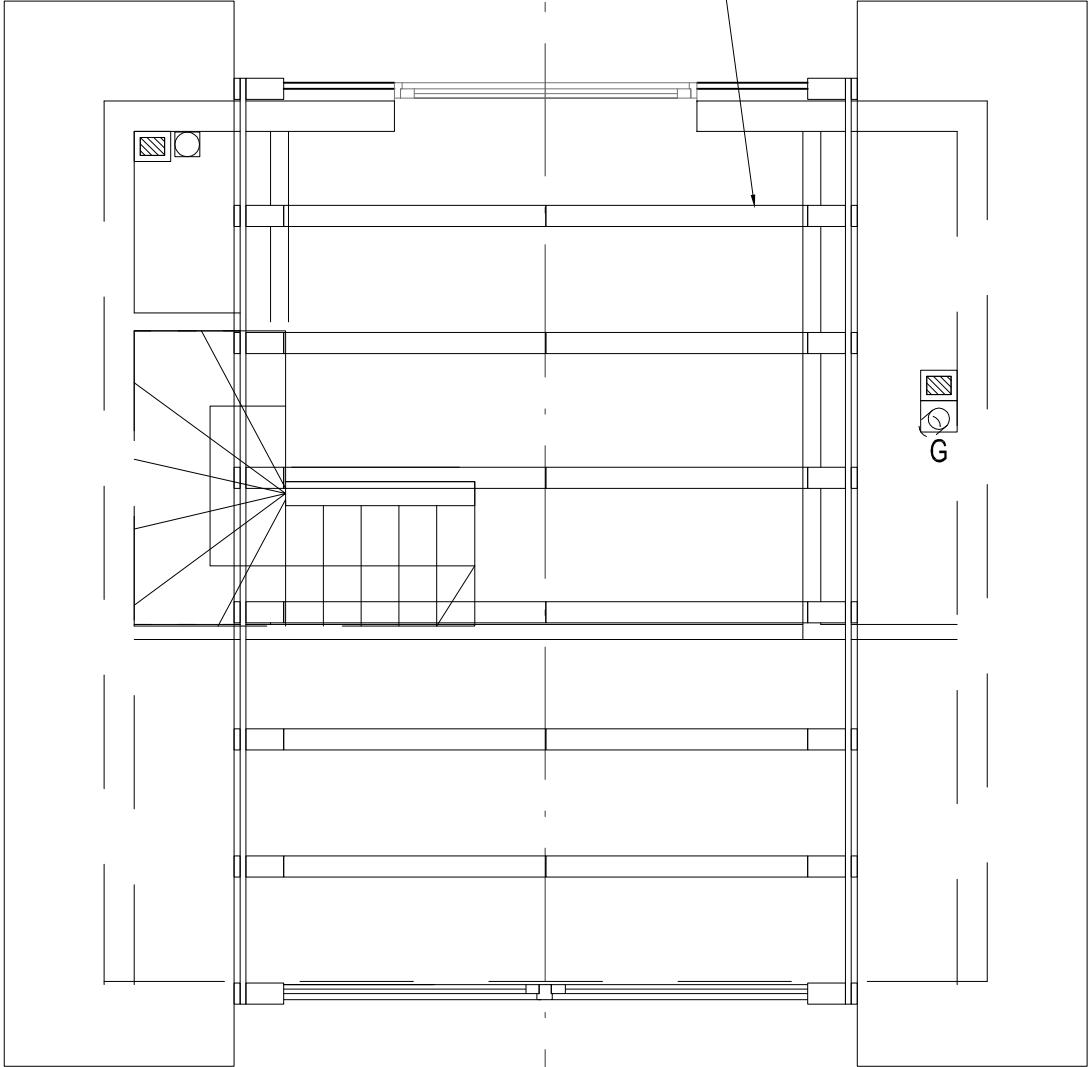

RZUT SUFITU PODDASZA

drewniane lamele na skosie sufitu

RZUT PODDASZA