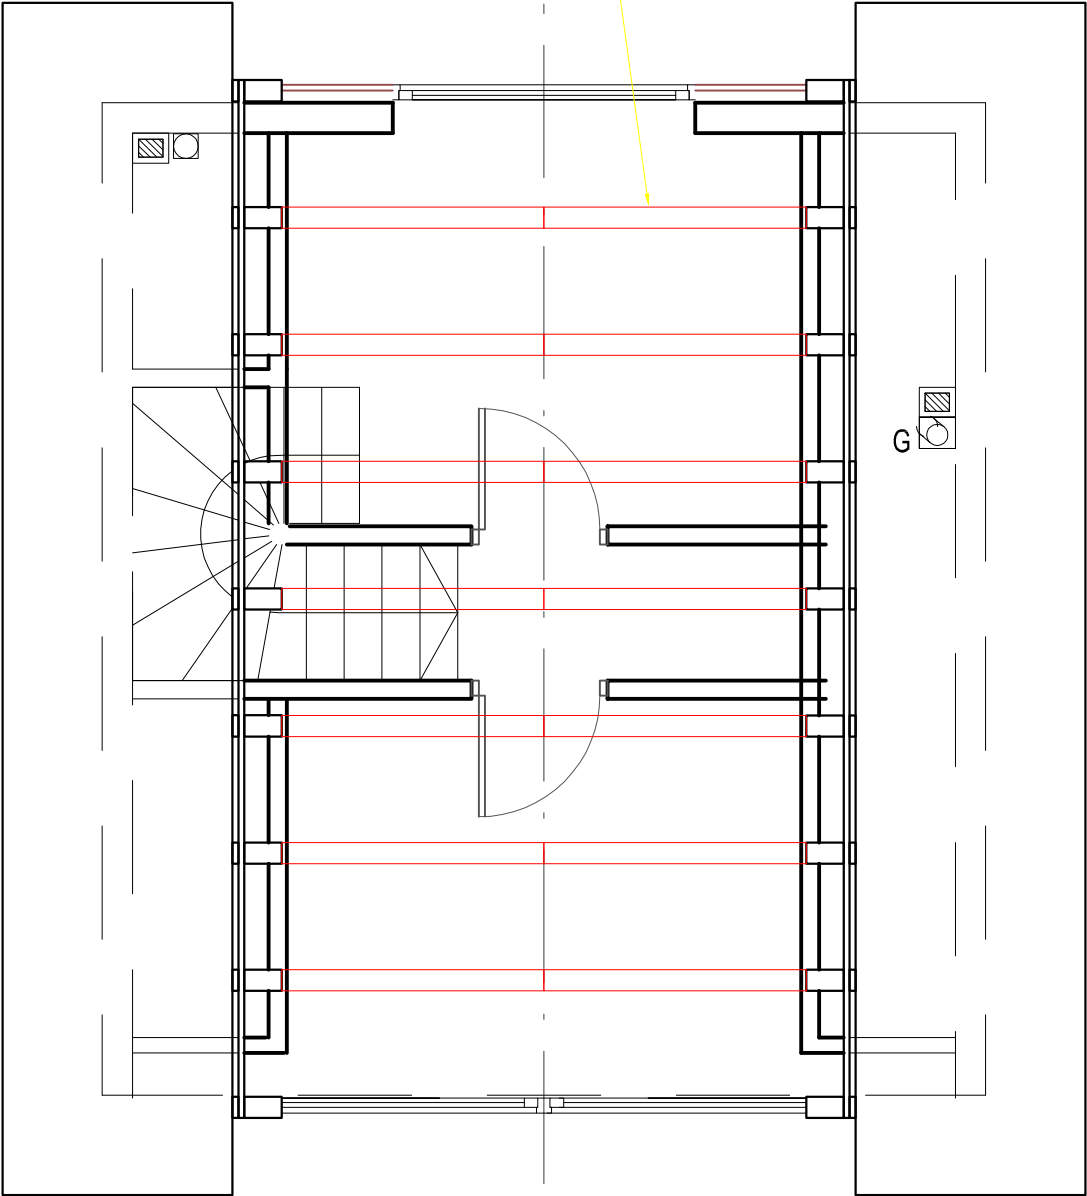

RZUT SUFITU PODDASZA

drewniane lamele na skosie sufitu

RZUT PODDASZA

wnęka techniczna na instalację wentylacyjną

szafa wnękowa z drążkiem