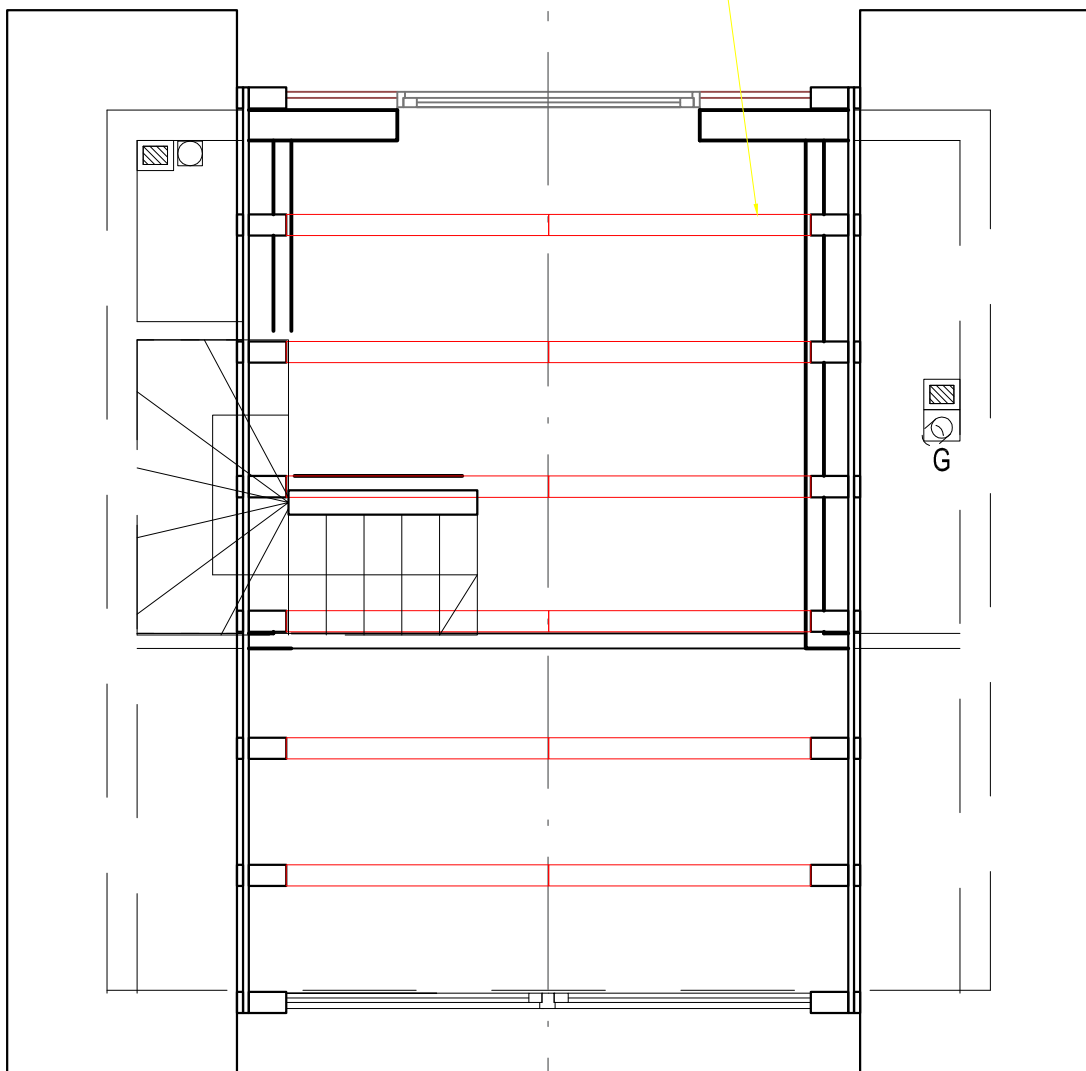

typ C+
RZUT PODDASZA

drewniane lamele na skosie sufitu

typ C+
RZUT PODDASZA