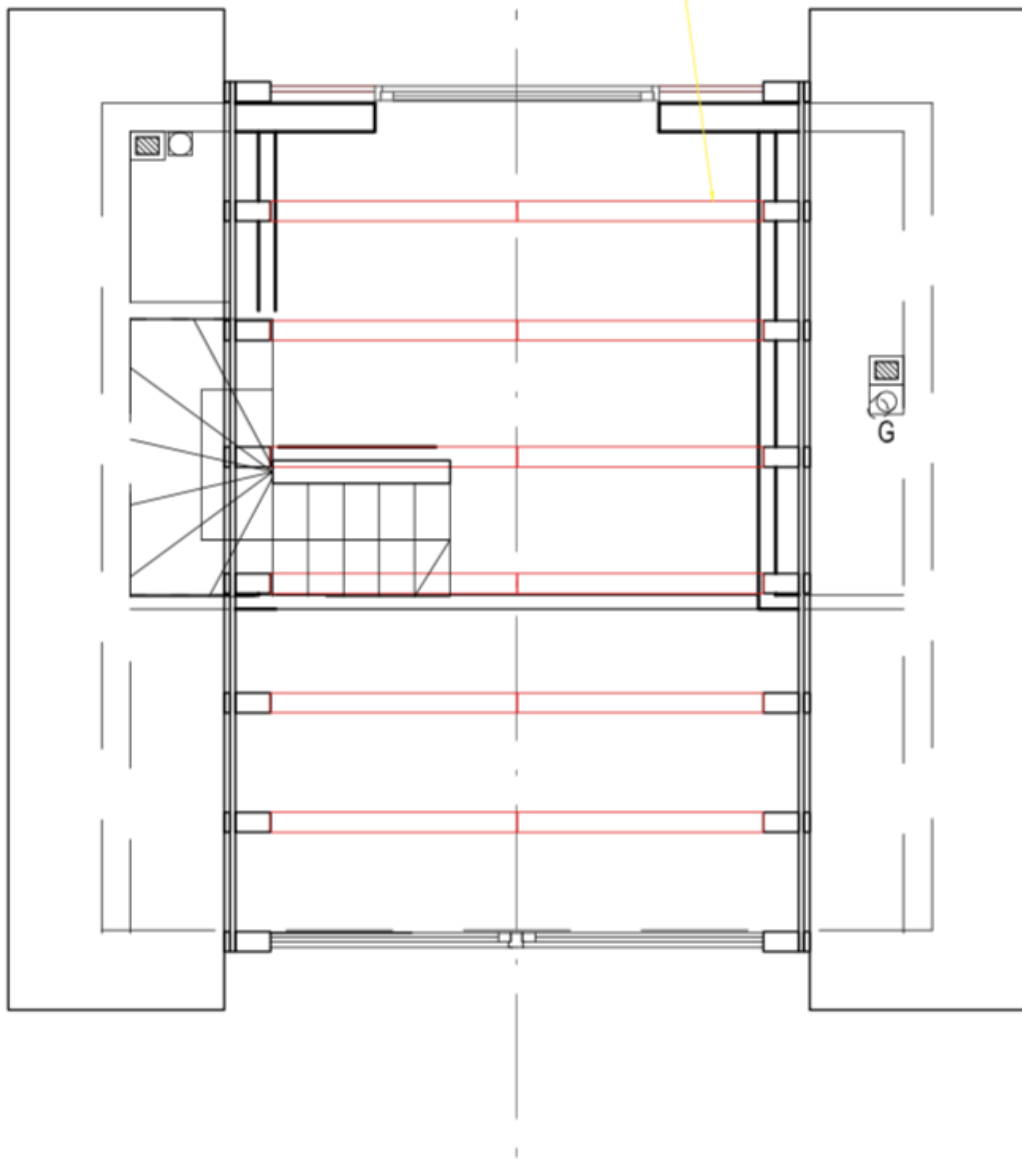

typ C+
RZUT PODDASZA

drewniane lamele na skosie sufitu

typ C+
RZUT PODDASZA